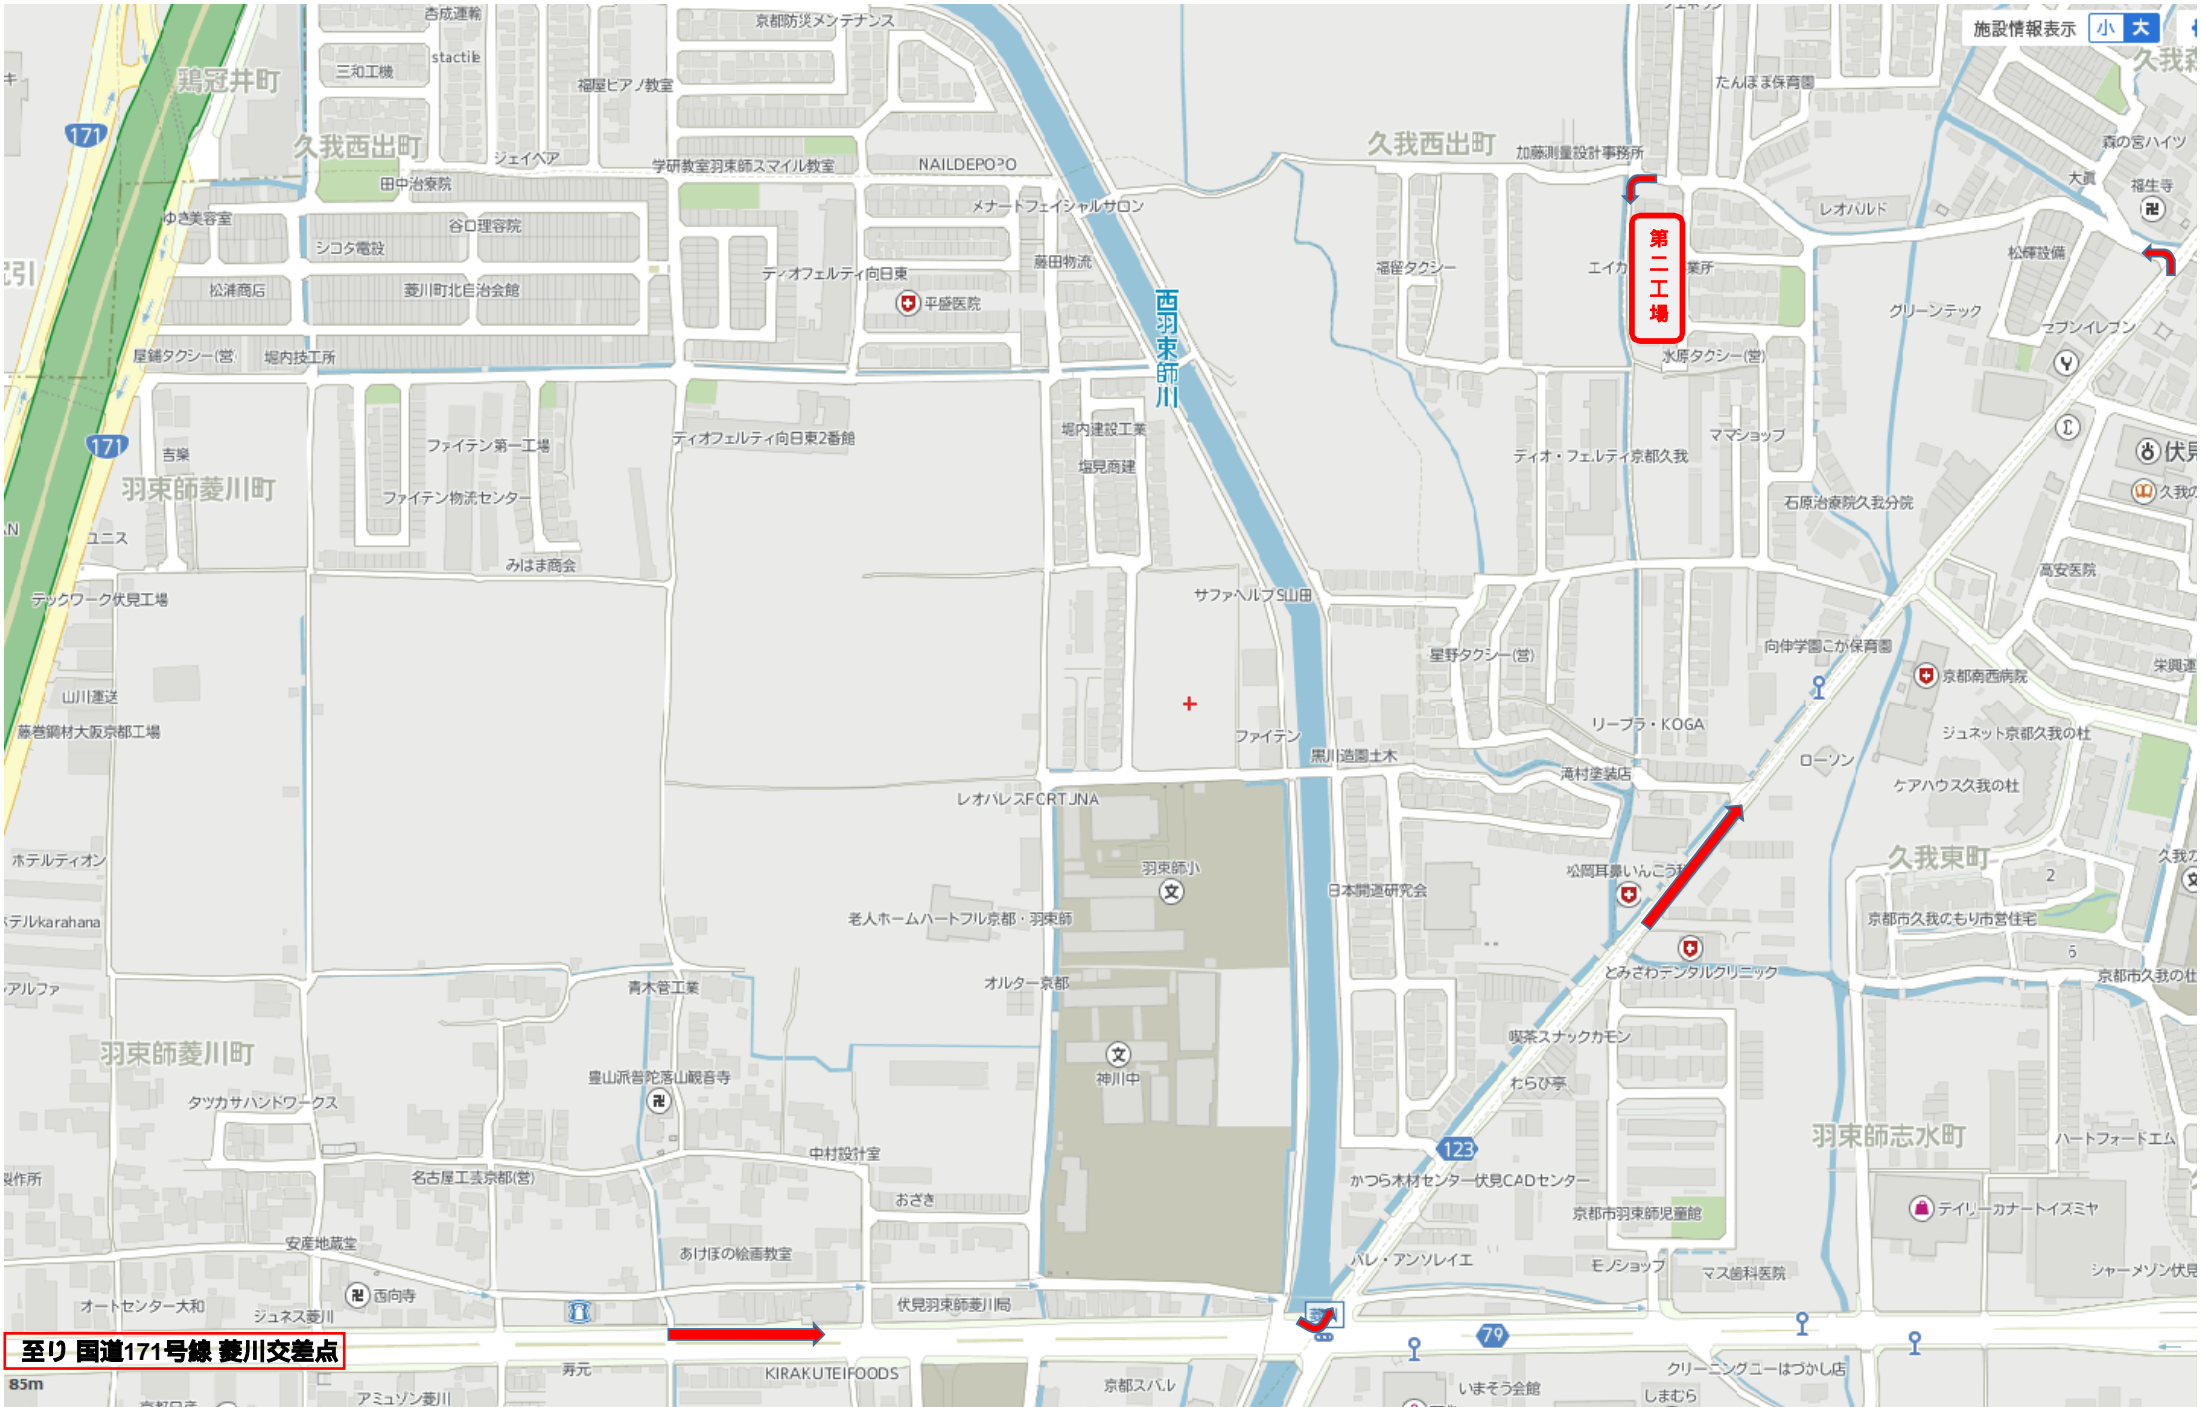

清水プラス
森川製作所
 大剛伏見工場
 新井製作所
 さわの道玄
 キャラットオートプロジェクト
 轟製作所

久我西出町

久我西出町

第二工場

西羽束師川

カフェギャラリーみなご
 カワハラデンタルサービス

羽束師美川町

至り 国道171号線 菱川交差点